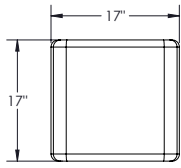

SQUARE OTTOMAN