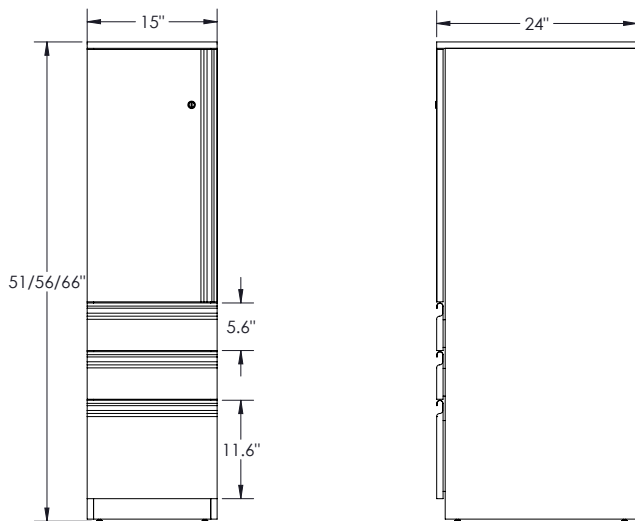

2 DRAWER STORAGE CABINET (BBF)

2 DRAWER CABINET WITH BOOKCASE (BBF)

WARDROBE CABINET

2 DRAWER STORAGE TOWER WITH WARDROBE (BBF)

2 DRAWER STORAGE TOWER WITH WARDROBE & BOOKCASE

DIMENSIONS

Part Number	Description	Dimensions
ST.FO.LF.2DR.301828	18" Drawer Lateral Files - 2 Drawers	30" x 28"
ST.FO.LF.2DR.361828	18" Drawer Lateral Files - 2 Drawers	36" x 28"
ST.FO.LF.2DR.421828	18" Drawer Lateral Files - 2 Drawers	42" x 28"
ST.FO.LF.3DR.301840	18" Drawer Lateral Files - 3 Drawers	30" x 40"
ST.FO.LF.3DR.361840	18" Drawer Lateral Files - 3 Drawers	36" x 40"
ST.FO.LF.3DR.421840	18" Drawer Lateral Files - 3 Drawers	42" x 40"
ST.FO.LF.4DR.301851	18" Drawer Lateral Files - 4 Drawers	30" x 51"
ST.FO.LF.4DR.361851	18" Drawer Lateral Files - 4 Drawers	36" x 51"
ST.FO.LF.4DR.421851	18" Drawer Lateral Files - 4 Drawers	42" x 51"
ST.FO.LF.RS.4DR.301866	18" Drawer Lateral Files - 5 Drawers	30" x 66"
ST.FO.LF.RS.4DR.361866	18" Drawer Lateral Files - 5 Drawers	36" x 66"
ST.FO.LF.RS.4DR.421866	18" Drawer Lateral Files - 5 Drawers	42" x 66"
ST.FO.LF.RS.5DR.301877	18" Drawer Lateral Files - 6 Drawers	30" x 77"
ST.FO.LF.RS.5DR.361877	18" Drawer Lateral Files - 6 Drawers	36" x 77"
ST.FO.LF.RS.5DR.421877	18" Drawer Lateral Files - 6 Drawers	42" x 77"
ST.FO.FP.FF.151828	Freestanding Pedestal	15" x 18" x 28"
ST.FO.FP.FF.152228	Freestanding Pedestal	15" x 22" x 28"
ST.FO.FP.FF.152828	Freestanding Pedestal	15" x 28" x 28"
ST.FO.FP.BBF.151828	Freestanding Pedestal	15" x 18" x 28"
ST.FO.FP.BBF.152228	Freestanding Pedestal	15" x 22" x 28"
ST.FO.FP.BBF.152828	Freestanding Pedestal	15" x 28" x 28"
ST.FO.MP.FF.151827	Mobile Pedestal	15" x 18" x 27"
ST.FO.MP.FF.152227	Mobile Pedestal	15" x 22" x 27"
ST.FO.MP.FF.152827	Mobile Pedestal	15" x 28" x 27"
ST.FO.MP.BBF.151827	Mobile Pedestal	15" x 18" x 27"
ST.FO.MP.TBF.151828	Mobile Pedestal	15" x 18" x 28"
ST.FO.MP.TBF.152228	Mobile Pedestal	15" x 22" x 28"
ST.FO.MP.TBF.152828	Mobile Pedestal	15" x 28" x 28"
ST.FO.FXP.FF.151828	Fixed Pedestal	15" x 18" x 28"
ST.FO.FXP.FF.152228	Fixed Pedestal	15" x 22" x 28"
ST.FO.FXP.FF.152828	Fixed Pedestal	15" x 28" x 28"
ST.FO.FXP.BBF.151828	Fixed Pedestal	15" x 28" x 28"
ST.FO.FXP.BBF.152228	Fixed Pedestal	15" x 22" x 28"
ST.FO.FXP.BBF.152828	Fixed Pedestal	15" x 28" x 28"
ST.FO.HP.BF.151819	Hang-On File	15" x 18" x 19"
ST.FO.HP.BF.152219	Hang-On File	15" x 22" x 19"
ST.FO.BC.2S.301328	13" Shelf Bookcase - 2 Shelf	30" x 13" x 28"
ST.FO.BC.2S.361328	13" Shelf Bookcase - 2 Shelf	36" x 13" x 28"
ST.FO.BC.2S.421328	13" Shelf Bookcase - 2 Shelf	42" x 13" x 28"
ST.FO.BC.3S.301340	13" Shelf Bookcase - 3 Shelf	30" x 13" x 40"
ST.FO.BC.3S.361340	13" Shelf Bookcase - 3 Shelf	36" x 13" x 40"
ST.FO.BC.3S.421340	13" Shelf Bookcase - 3 Shelf	42" x 13" x 40"
ST.FO.BC.4S.301353	13" Shelf Bookcase - 4 Shelf	30" x 13" x 53"
ST.FO.BC.4S.361353	13" Shelf Bookcase - 4 Shelf	36" x 13" x 53"
ST.FO.BC.4S.421353	13" Shelf Bookcase - 4 Shelf	42" x 13" x 53"