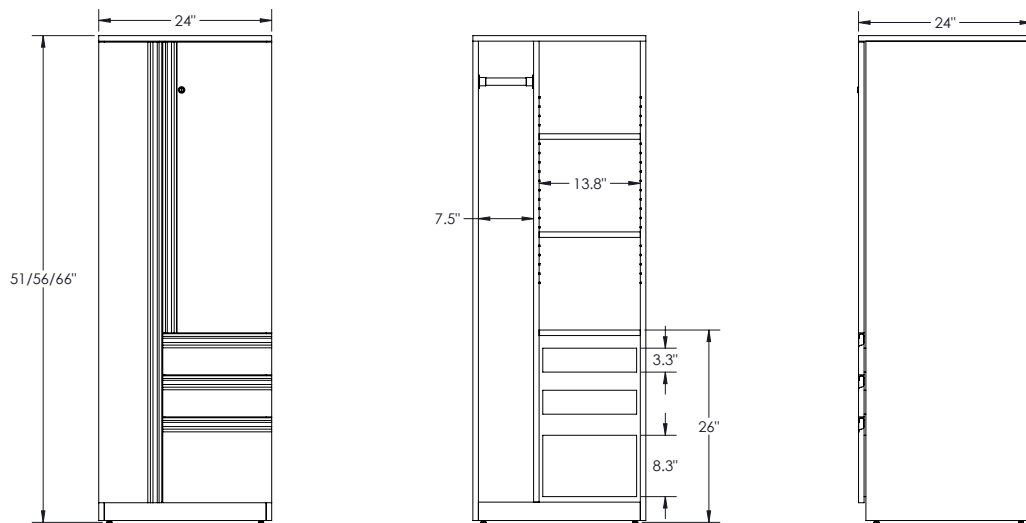

2 DRAWER STORAGE CABINET (BBF)

2 DRAWER CABINET WITH BOOKCASE (BBF)

WARDROBE CABINET

2 DRAWER STORAGE TOWER WITH WARDROBE (BBF)

2 DRAWER STORAGE TOWER WITH WARDROBE & BOOKCASE

DIMENSIONS

Part Number	Description	Dimensions
ST.FO.LF.2DR.301828	18" Drawer Lateral Files - 2 Drawers	30" x 28"
ST.FO.LF.2DR.361828	18" Drawer Lateral Files - 2 Drawers	36" x 28"
ST.FO.LF.2DR.421828	18" Drawer Lateral Files - 2 Drawers	42" x 28"
ST.FO.LF.3DR.301840	18" Drawer Lateral Files - 3 Drawers	30" x 40"
ST.FO.LF.3DR.361840	18" Drawer Lateral Files - 3 Drawers	36" x 40"
ST.FO.LF.3DR.421840	18" Drawer Lateral Files - 3 Drawers	42" x 40"
ST.FO.LF.4DR.301851	18" Drawer Lateral Files - 4 Drawers	30" x 51"
ST.FO.LF.4DR.361851	18" Drawer Lateral Files - 4 Drawers	36" x 51"
ST.FO.LF.4DR.421851	18" Drawer Lateral Files - 4 Drawers	42" x 51"
ST.FO.LF.RS.4DR.301866	18" Drawer Lateral Files - 5 Drawers	30" x 66"
ST.FO.LF.RS.4DR.361866	18" Drawer Lateral Files - 5 Drawers	36" x 66"
ST.FO.LF.RS.4DR.421866	18" Drawer Lateral Files - 5 Drawers	42" x 66"
ST.FO.LF.RS.5DR.301877	18" Drawer Lateral Files - 6 Drawers	30" x 77"
ST.FO.LF.RS.5DR.361877	18" Drawer Lateral Files - 6 Drawers	36" x 77"
ST.FO.LF.RS.5DR.421877	18" Drawer Lateral Files - 6 Drawers	42" x 77"
ST.FO.FP.FF.151828	Freestanding Pedestal	15" x 18" x 28"
ST.FO.FP.FF.152228	Freestanding Pedestal	15" x 22" x 28"
ST.FO.FP.FF.152828	Freestanding Pedestal	15" x 28" x 28"
ST.FO.FP.BBF.151828	Freestanding Pedestal	15" x 18" x 28"
ST.FO.FP.BBF.152228	Freestanding Pedestal	15" x 22" x 28"
ST.FO.FP.BBF.152828	Freestanding Pedestal	15" x 28" x 28"
ST.FO.MP.FF.151827	Mobile Pedestal	15" x 18" x 27"
ST.FO.MP.FF.152227	Mobile Pedestal	15" x 22" x 27"
ST.FO.MP.FF.152827	Mobile Pedestal	15" x 28" x 27"
ST.FO.MP.BBF.151827	Mobile Pedestal	15" x 18" x 27"
ST.FO.MP.TBF.151828	Mobile Pedestal	15" x 18" x 28"
ST.FO.MP.TBF.152228	Mobile Pedestal	15" x 22" x 28"
ST.FO.MP.TBF.152828	Mobile Pedestal	15" x 28" x 28"
ST.FO.FXP.FF.151828	Fixed Pedestal	15" x 18" x 28"
ST.FO.FXP.FF.152228	Fixed Pedestal	15" x 22" x 28"
ST.FO.FXP.FF.152828	Fixed Pedestal	15" x 28" x 28"
ST.FO.FXP.BBF.151828	Fixed Pedestal	15" x 28" x 28"
ST.FO.FXP.BBF.152228	Fixed Pedestal	15" x 22" x 28"
ST.FO.FXP.BBF.152828	Fixed Pedestal	15" x 28" x 28"
ST.FO.HP.BF.151819	Hang-On File	15" x 18" x 19"
ST.FO.HP.BF.152219	Hang-On File	15" x 22" x 19"
ST.FO.BC.2S.301328	13" Shelf Bookcase - 2 Shelf	30" x 13" x 28"
ST.FO.BC.2S.361328	13" Shelf Bookcase - 2 Shelf	36" x 13" x 28"
ST.FO.BC.2S.421328	13" Shelf Bookcase - 2 Shelf	42" x 13" x 28"
ST.FO.BC.3S.301340	13" Shelf Bookcase - 3 Shelf	30" x 13" x 40"
ST.FO.BC.3S.361340	13" Shelf Bookcase - 3 Shelf	36" x 13" x 40"
ST.FO.BC.3S.421340	13" Shelf Bookcase - 3 Shelf	42" x 13" x 40"
ST.FO.BC.4S.301353	13" Shelf Bookcase - 4 Shelf	30" x 13" x 53"
ST.FO.BC.4S.361353	13" Shelf Bookcase - 4 Shelf	36" x 13" x 53"
ST.FO.BC.4S.421353	13" Shelf Bookcase - 4 Shelf	42" x 13" x 53"