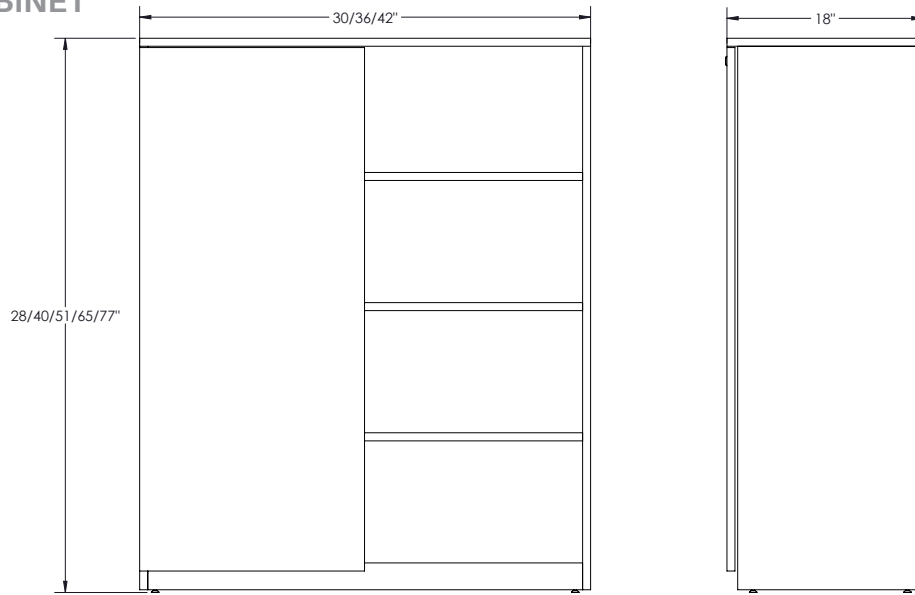

STORAGE CABINET