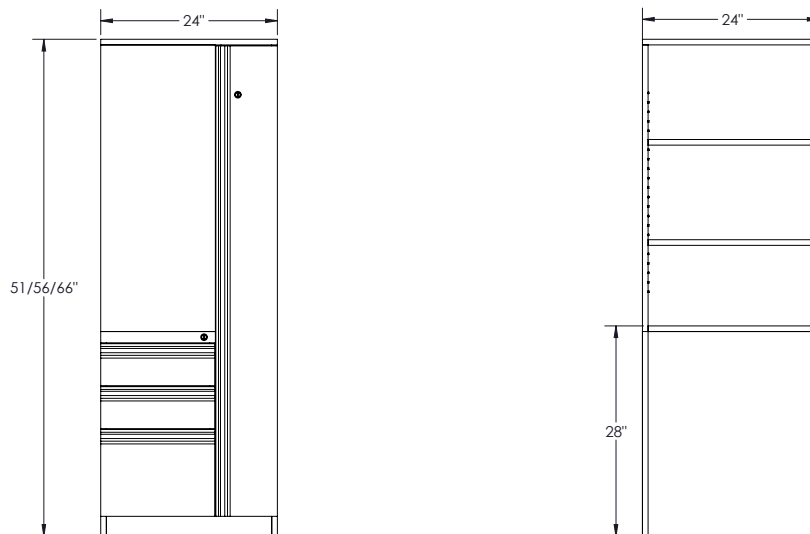

2 DRAWER STORAGE CABINET (BBF)

2 DRAWER CABINET WITH BOOKCASE (BBF)

WARDROBE CABINET

2 DRAWER STORAGE TOWER WITH WARDROBE (BBF)

2 DRAWER STORAGE TOWER WITH WARDROBE & BOOKCASE

DIMENSIONS

Part Number	Description	Dimensions
ST.FO.LF.2DR.301828	18" Drawer Lateral Files - 2 Drawers	30" x 28"
ST.FO.LF.2DR.361828	18" Drawer Lateral Files - 2 Drawers	36" x 28"
ST.FO.LF.2DR.421828	18" Drawer Lateral Files - 2 Drawers	42" x 28"
ST.FO.LF.3DR.301840	18" Drawer Lateral Files - 3 Drawers	30" x 40"
ST.FO.LF.3DR.361840	18" Drawer Lateral Files - 3 Drawers	36" x 40"
ST.FO.LF.3DR.421840	18" Drawer Lateral Files - 3 Drawers	42" x 40"
ST.FO.LF.4DR.301851	18" Drawer Lateral Files - 4 Drawers	30" x 51"
ST.FO.LF.4DR.361851	18" Drawer Lateral Files - 4 Drawers	36" x 51"
ST.FO.LF.4DR.421851	18" Drawer Lateral Files - 4 Drawers	42" x 51"
ST.FO.LF.RS.4DR.301866	18" Drawer Lateral Files - 5 Drawers	30" x 66"
ST.FO.LF.RS.4DR.361866	18" Drawer Lateral Files - 5 Drawers	36" x 66"
ST.FO.LF.RS.4DR.421866	18" Drawer Lateral Files - 5 Drawers	42" x 66"
ST.FO.LF.RS.5DR.301877	18" Drawer Lateral Files - 6 Drawers	30" x 77"
ST.FO.LF.RS.5DR.361877	18" Drawer Lateral Files - 6 Drawers	36" x 77"
ST.FO.LF.RS.5DR.421877	18" Drawer Lateral Files - 6 Drawers	42" x 77"
ST.FO.FP.FF.151828	Freestanding Pedestal	15" x 18" x 28"
ST.FO.FP.FF.152228	Freestanding Pedestal	15" x 22" x 28"
ST.FO.FP.FF.152828	Freestanding Pedestal	15" x 28" x 28"
ST.FO.FP.BBF.151828	Freestanding Pedestal	15" x 18" x 28"
ST.FO.FP.BBF.152228	Freestanding Pedestal	15" x 22" x 28"
ST.FO.FP.BBF.152828	Freestanding Pedestal	15" x 28" x 28"
ST.FO.MP.FF.151827	Mobile Pedestal	15" x 18" x 27"
ST.FO.MP.FF.152227	Mobile Pedestal	15" x 22" x 27"
ST.FO.MP.FF.152827	Mobile Pedestal	15" x 28" x 27"
ST.FO.MP.BBF.151827	Mobile Pedestal	15" x 18" x 27"
ST.FO.MP.TBF.151828	Mobile Pedestal	15" x 18" x 28"
ST.FO.MP.TBF.152228	Mobile Pedestal	15" x 22" x 28"
ST.FO.MP.TBF.152828	Mobile Pedestal	15" x 28" x 28"
ST.FO.FXP.FF.151828	Fixed Pedestal	15" x 18" x 28"
ST.FO.FXP.FF.152228	Fixed Pedestal	15" x 22" x 28"
ST.FO.FXP.FF.152828	Fixed Pedestal	15" x 28" x 28"
ST.FO.FXP.BBF.151828	Fixed Pedestal	15" x 28" x 28"
ST.FO.FXP.BBF.152228	Fixed Pedestal	15" x 22" x 28"
ST.FO.FXP.BBF.152828	Fixed Pedestal	15" x 28" x 28"
ST.FO.HP.BF.151819	Hang-On File	15" x 18" x 19"
ST.FO.HP.BF.152219	Hang-On File	15" x 22" x 19"
ST.FO.BC.2S.301328	13" Shelf Bookcase - 2 Shelf	30" x 13" x 28"
ST.FO.BC.2S.361328	13" Shelf Bookcase - 2 Shelf	36" x 13" x 28"
ST.FO.BC.2S.421328	13" Shelf Bookcase - 2 Shelf	42" x 13" x 28"
ST.FO.BC.3S.301340	13" Shelf Bookcase - 3 Shelf	30" x 13" x 40"
ST.FO.BC.3S.361340	13" Shelf Bookcase - 3 Shelf	36" x 13" x 40"
ST.FO.BC.3S.421340	13" Shelf Bookcase - 3 Shelf	42" x 13" x 40"
ST.FO.BC.4S.301353	13" Shelf Bookcase - 4 Shelf	30" x 13" x 53"
ST.FO.BC.4S.361353	13" Shelf Bookcase - 4 Shelf	36" x 13" x 53"
ST.FO.BC.4S.421353	13" Shelf Bookcase - 4 Shelf	42" x 13" x 53"