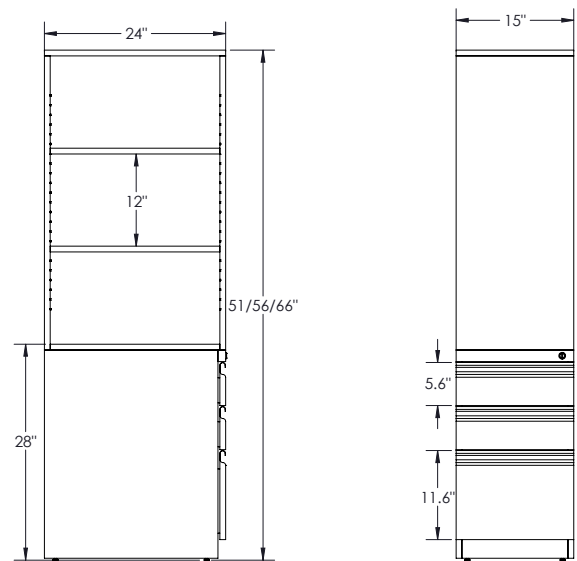

2 DRAWER STORAGE CABINET (BBF)

2 DRAWER CABINET WITH BOOKCASE (BBF)

WARDROBE CABINET

2 DRAWER STORAGE TOWER WITH WARDROBE (BBF)

2 DRAWER STORAGE TOWER WITH WARDROBE & BOOKCASE

DIMENSIONS

Part Number	Description	Dimensions
ST.FO.LF.2DR.301828	18" Drawer Lateral Files - 2 Drawers	30" x 28"
ST.FO.LF.2DR.361828	18" Drawer Lateral Files - 2 Drawers	36" x 28"
ST.FO.LF.2DR.421828	18" Drawer Lateral Files - 2 Drawers	42" x 28"
ST.FO.LF.3DR.301840	18" Drawer Lateral Files - 3 Drawers	30" x 40"
ST.FO.LF.3DR.361840	18" Drawer Lateral Files - 3 Drawers	36" x 40"
ST.FO.LF.3DR.421840	18" Drawer Lateral Files - 3 Drawers	42" x 40"
ST.FO.LF.4DR.301851	18" Drawer Lateral Files - 4 Drawers	30" x 51"
ST.FO.LF.4DR.361851	18" Drawer Lateral Files - 4 Drawers	36" x 51"
ST.FO.LF.4DR.421851	18" Drawer Lateral Files - 4 Drawers	42" x 51"
ST.FO.LF.RS.4DR.301866	18" Drawer Lateral Files - 5 Drawers	30" x 66"
ST.FO.LF.RS.4DR.361866	18" Drawer Lateral Files - 5 Drawers	36" x 66"
ST.FO.LF.RS.4DR.421866	18" Drawer Lateral Files - 5 Drawers	42" x 66"
ST.FO.LF.RS.5DR.301877	18" Drawer Lateral Files - 6 Drawers	30" x 77"
ST.FO.LF.RS.5DR.361877	18" Drawer Lateral Files - 6 Drawers	36" x 77"
ST.FO.LF.RS.5DR.421877	18" Drawer Lateral Files - 6 Drawers	42" x 77"
ST.FO.FP.FF.151828	Freestanding Pedestal	15" x 18" x 28"
ST.FO.FP.FF.152228	Freestanding Pedestal	15" x 22" x 28"
ST.FO.FP.FF.152828	Freestanding Pedestal	15" x 28" x 28"
ST.FO.FP.BBF.151828	Freestanding Pedestal	15" x 18" x 28"
ST.FO.FP.BBF.152228	Freestanding Pedestal	15" x 22" x 28"
ST.FO.FP.BBF.152828	Freestanding Pedestal	15" x 28" x 28"
ST.FO.MP.FF.151827	Mobile Pedestal	15" x 18" x 27"
ST.FO.MP.FF.152227	Mobile Pedestal	15" x 22" x 27"
ST.FO.MP.FF.152827	Mobile Pedestal	15" x 28" x 27"
ST.FO.MP.BBF.151827	Mobile Pedestal	15" x 18" x 27"
ST.FO.MP.TBF.151828	Mobile Pedestal	15" x 18" x 28"
ST.FO.MP.TBF.152228	Mobile Pedestal	15" x 22" x 28"
ST.FO.MP.TBF.152828	Mobile Pedestal	15" x 28" x 28"
ST.FO.FXP.FF.151828	Fixed Pedestal	15" x 18" x 28"
ST.FO.FXP.FF.152228	Fixed Pedestal	15" x 22" x 28"
ST.FO.FXP.FF.152828	Fixed Pedestal	15" x 28" x 28"
ST.FO.FXP.BBF.151828	Fixed Pedestal	15" x 28" x 28"
ST.FO.FXP.BBF.152228	Fixed Pedestal	15" x 22" x 28"
ST.FO.FXP.BBF.152828	Fixed Pedestal	15" x 28" x 28"
ST.FO.HP.BF.151819	Hang-On File	15" x 18" x 19"
ST.FO.HP.BF.152219	Hang-On File	15" x 22" x 19"
ST.FO.BC.2S.301328	13" Shelf Bookcase - 2 Shelf	30" x 13" x 28"
ST.FO.BC.2S.361328	13" Shelf Bookcase - 2 Shelf	36" x 13" x 28"
ST.FO.BC.2S.421328	13" Shelf Bookcase - 2 Shelf	42" x 13" x 28"
ST.FO.BC.3S.301340	13" Shelf Bookcase - 3 Shelf	30" x 13" x 40"
ST.FO.BC.3S.361340	13" Shelf Bookcase - 3 Shelf	36" x 13" x 40"
ST.FO.BC.3S.421340	13" Shelf Bookcase - 3 Shelf	42" x 13" x 40"
ST.FO.BC.4S.301353	13" Shelf Bookcase - 4 Shelf	30" x 13" x 53"
ST.FO.BC.4S.361353	13" Shelf Bookcase - 4 Shelf	36" x 13" x 53"
ST.FO.BC.4S.421353	13" Shelf Bookcase - 4 Shelf	42" x 13" x 53"