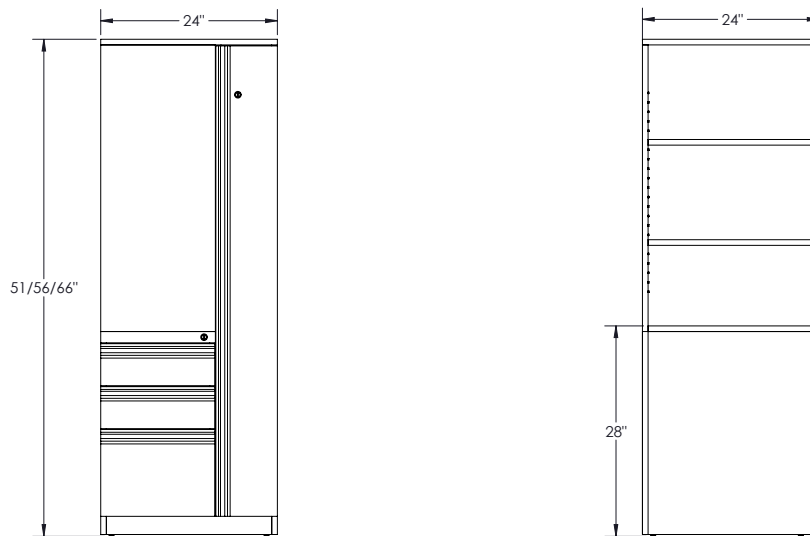

2 DRAWER STORAGE TOWER WITH WARDROBE & BOOKCASE

MOORECO™

MOORECO INC.
 2885 Lorraine Avenue | Temple, TX 76501
 p: 800.749.2258 | f: 866.888.7483
www.moorecoinc.com

DIMENSIONS

Part Number	Description	Dimensions
ST.FO.LF.2DR.301828	18" Drawer Lateral Files - 2 Drawers	30" x 28"
ST.FO.LF.2DR.361828	18" Drawer Lateral Files - 2 Drawers	36" x 28"
ST.FO.LF.2DR.421828	18" Drawer Lateral Files - 2 Drawers	42" x 28"
ST.FO.LF.3DR.301840	18" Drawer Lateral Files - 3 Drawers	30" x 40"
ST.FO.LF.3DR.361840	18" Drawer Lateral Files - 3 Drawers	36" x 40"
ST.FO.LF.3DR.421840	18" Drawer Lateral Files - 3 Drawers	42" x 40"
ST.FO.LF.4DR.301851	18" Drawer Lateral Files - 4 Drawers	30" x 51"
ST.FO.LF.4DR.361851	18" Drawer Lateral Files - 4 Drawers	36" x 51"
ST.FO.LF.4DR.421851	18" Drawer Lateral Files - 4 Drawers	42" x 51"
ST.FO.LF.RS.4DR.301866	18" Drawer Lateral Files - 5 Drawers	30" x 66"
ST.FO.LF.RS.4DR.361866	18" Drawer Lateral Files - 5 Drawers	36" x 66"
ST.FO.LF.RS.4DR.421866	18" Drawer Lateral Files - 5 Drawers	42" x 66"
ST.FO.LF.RS.5DR.301877	18" Drawer Lateral Files - 6 Drawers	30" x 77"
ST.FO.LF.RS.5DR.361877	18" Drawer Lateral Files - 6 Drawers	36" x 77"
ST.FO.LF.RS.5DR.421877	18" Drawer Lateral Files - 6 Drawers	42" x 77"
ST.FO.FP.FF.151828	Freestanding Pedestal	15" x 18" x 28"
ST.FO.FP.FF.152228	Freestanding Pedestal	15" x 22" x 28"
ST.FO.FP.FF.152828	Freestanding Pedestal	15" x 28" x 28"
ST.FO.FP.BBF.151828	Freestanding Pedestal	15" x 18" x 28"
ST.FO.FP.BBF.152228	Freestanding Pedestal	15" x 22" x 28"
ST.FO.FP.BBF.152828	Freestanding Pedestal	15" x 28" x 28"
ST.FO.MP.FF.151827	Mobile Pedestal	15" x 18" x 27"
ST.FO.MP.FF.152227	Mobile Pedestal	15" x 22" x 27"
ST.FO.MP.FF.152827	Mobile Pedestal	15" x 28" x 27"
ST.FO.MP.BBF.151827	Mobile Pedestal	15" x 18" x 27"
ST.FO.MP.BBF.152227	Mobile Pedestal	15" x 22" x 27"
ST.FO.MP.BBF.152827	Mobile Pedestal	15" x 28" x 27"
ST.FO.MP.TBF.151828	Mobile Pedestal	15" x 18" x 28"
ST.FO.MP.TBF.152228	Mobile Pedestal	15" x 22" x 28"
ST.FO.MP.TBF.152828	Mobile Pedestal	15" x 28" x 28"
ST.FO.FXP.FF.151828	Fixed Pedestal	15" x 18" x 28"
ST.FO.FXP.FF.152228	Fixed Pedestal	15" x 22" x 28"
ST.FO.FXP.FF.152828	Fixed Pedestal	15" x 28" x 28"
ST.FO.FXP.BBF.151828	Fixed Pedestal	15" x 28" x 28"
ST.FO.FXP.BBF.152228	Fixed Pedestal	15" x 22" x 28"
ST.FO.FXP.BBF.152828	Fixed Pedestal	15" x 28" x 28"
ST.FO.HP.BF.151819	Hang-On File	15" x 18" x 19"
ST.FO.HP.BF.152219	Hang-On File	15" x 22" x 19"
ST.FO.BC.2S.301328	13" Shelf Bookcase - 2 Shelf	30" x 13" x 28"
ST.FO.BC.2S.361328	13" Shelf Bookcase - 2 Shelf	36" x 13" x 28"
ST.FO.BC.2S.421328	13" Shelf Bookcase - 2 Shelf	42" x 13" x 28"
ST.FO.BC.3S.301340	13" Shelf Bookcase - 3 Shelf	30" x 13" x 40"
ST.FO.BC.3S.361340	13" Shelf Bookcase - 3 Shelf	36" x 13" x 40"
ST.FO.BC.3S.421340	13" Shelf Bookcase - 3 Shelf	42" x 13" x 40"
ST.FO.BC.4S.301353	13" Shelf Bookcase - 4 Shelf	30" x 13" x 53"