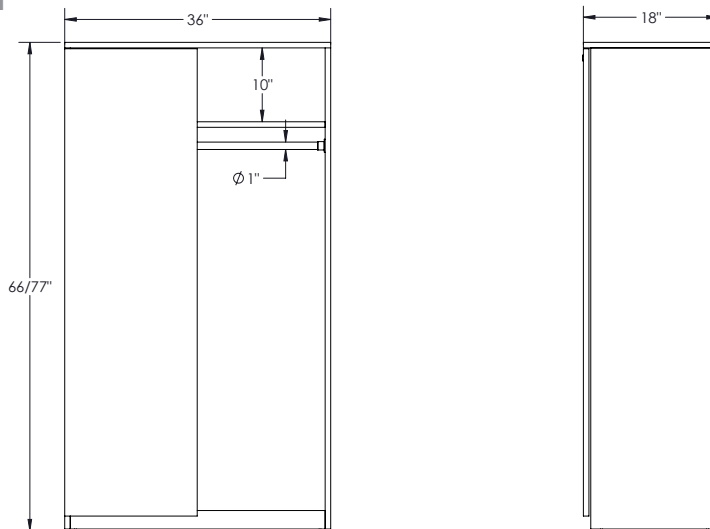

WARDROBE CABINET