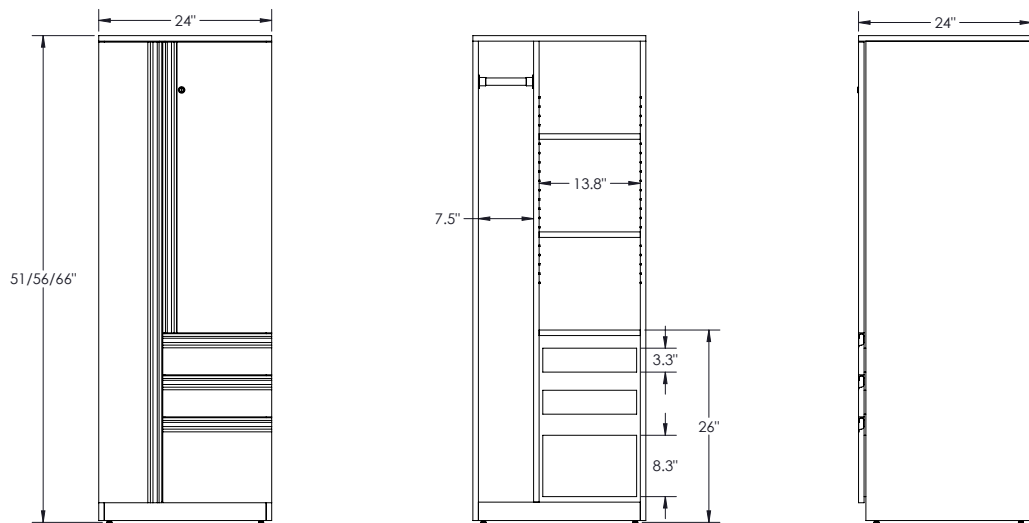

2 DRAWER STORAGE TOWER WITH WARDROBE & BOOKCASE

MOORECO™

MOORECO INC.
 2885 Lorraine Avenue | Temple, TX 76501
 p: 800.749.2258 | f: 866.888.7483
www.moorecoinc.com

DIMENSIONS

Part Number	Description	Dimensions
ST.FO.LF.2DR.301828	18" Drawer Lateral Files - 2 Drawers	30" x 28"
ST.FO.LF.2DR.361828	18" Drawer Lateral Files - 2 Drawers	36" x 28"
ST.FO.LF.2DR.421828	18" Drawer Lateral Files - 2 Drawers	42" x 28"
ST.FO.LF.3DR.301840	18" Drawer Lateral Files - 3 Drawers	30" x 40"
ST.FO.LF.3DR.361840	18" Drawer Lateral Files - 3 Drawers	36" x 40"
ST.FO.LF.3DR.421840	18" Drawer Lateral Files - 3 Drawers	42" x 40"
ST.FO.LF.4DR.301851	18" Drawer Lateral Files - 4 Drawers	30" x 51"
ST.FO.LF.4DR.361851	18" Drawer Lateral Files - 4 Drawers	36" x 51"
ST.FO.LF.4DR.421851	18" Drawer Lateral Files - 4 Drawers	42" x 51"
ST.FO.LF.RS.4DR.301866	18" Drawer Lateral Files - 5 Drawers	30" x 66"
ST.FO.LF.RS.4DR.361866	18" Drawer Lateral Files - 5 Drawers	36" x 66"
ST.FO.LF.RS.4DR.421866	18" Drawer Lateral Files - 5 Drawers	42" x 66"
ST.FO.LF.RS.5DR.301877	18" Drawer Lateral Files - 6 Drawers	30" x 77"
ST.FO.LF.RS.5DR.361877	18" Drawer Lateral Files - 6 Drawers	36" x 77"
ST.FO.LF.RS.5DR.421877	18" Drawer Lateral Files - 6 Drawers	42" x 77"
ST.FO.FP.FF.151828	Freestanding Pedestal	15" x 18" x 28"
ST.FO.FP.FF.152228	Freestanding Pedestal	15" x 22" x 28"
ST.FO.FP.FF.152828	Freestanding Pedestal	15" x 28" x 28"
ST.FO.FP.BBF.151828	Freestanding Pedestal	15" x 18" x 28"
ST.FO.FP.BBF.152228	Freestanding Pedestal	15" x 22" x 28"
ST.FO.FP.BBF.152828	Freestanding Pedestal	15" x 28" x 28"
ST.FO.MP.FF.151827	Mobile Pedestal	15" x 18" x 27"
ST.FO.MP.FF.152227	Mobile Pedestal	15" x 22" x 27"
ST.FO.MP.FF.152827	Mobile Pedestal	15" x 28" x 27"
ST.FO.MP.BBF.151827	Mobile Pedestal	15" x 18" x 27"
ST.FO.MP.BBF.152227	Mobile Pedestal	15" x 22" x 27"
ST.FO.MP.BBF.152827	Mobile Pedestal	15" x 28" x 27"
ST.FO.MP.TBF.151828	Mobile Pedestal	15" x 18" x 28"
ST.FO.MP.TBF.152228	Mobile Pedestal	15" x 22" x 28"
ST.FO.MP.TBF.152828	Mobile Pedestal	15" x 28" x 28"
ST.FO.FXP.FF.151828	Fixed Pedestal	15" x 18" x 28"
ST.FO.FXP.FF.152228	Fixed Pedestal	15" x 22" x 28"
ST.FO.FXP.FF.152828	Fixed Pedestal	15" x 28" x 28"
ST.FO.FXP.BBF.151828	Fixed Pedestal	15" x 28" x 28"
ST.FO.FXP.BBF.152228	Fixed Pedestal	15" x 22" x 28"
ST.FO.FXP.BBF.152828	Fixed Pedestal	15" x 28" x 28"
ST.FO.HP.BF.151819	Hang-On File	15" x 18" x 19"
ST.FO.HP.BF.152219	Hang-On File	15" x 22" x 19"
ST.FO.BC.2S.301328	13" Shelf Bookcase - 2 Shelf	30" x 13" x 28"
ST.FO.BC.2S.361328	13" Shelf Bookcase - 2 Shelf	36" x 13" x 28"
ST.FO.BC.2S.421328	13" Shelf Bookcase - 2 Shelf	42" x 13" x 28"
ST.FO.BC.3S.301340	13" Shelf Bookcase - 3 Shelf	30" x 13" x 40"
ST.FO.BC.3S.361340	13" Shelf Bookcase - 3 Shelf	36" x 13" x 40"
ST.FO.BC.3S.421340	13" Shelf Bookcase - 3 Shelf	42" x 13" x 40"
ST.FO.BC.4S.301353	13" Shelf Bookcase - 4 Shelf	30" x 13" x 53"