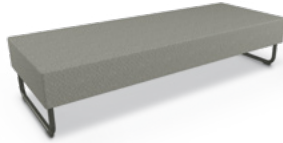

Akt Lounge Sofa – Armless
AK-AL-297818-XX

31"H × 78"W × 29.5"D • 115 lbs

Akt Lounge Sofa – Both Arms
AK-LO-298718-XX

31"H × 87"W × 29.5"D • 130 lbs

Akt Lounge Corner Chair
AK-CO-292918-XX

31"H × 29.5"W × 29.5"D • 68 lbs

Akt Lounge Single Bench
AK-BN-292918

17"H × 29.5"W × 29.5"D • 30 lbs

Akt Lounge Loveseat Bench
AK-BN-295418

17"H × 54"W × 29.5"D • 68 lbs

Akt Lounge Sofa Bench
AK-BN-297818

17"H × 78"W × 29.5"D • 80 lbs

Akt Lounge High Back Chair
AK-HB-293718-XX

57"H × 37"W × 29.5"D • 70 lbs

Akt Lounge High Back Loveseat
AK-HB-295918-XX

57"H × 59"W × 29.5"D • 90 lbs

Akt Lounge Small Ottoman
AK-OT-313118

18"H × 31"W × 31"D • 40 lbs

Akt Lounge Large Ottoman
AK-OT-505015