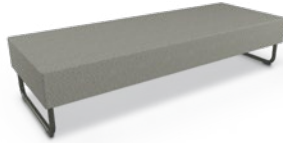

Akt Lounge Sofa – Armless
AK-AL-297818-XX

31"H × 78"W × 29.5"D • 115 lbs

Akt Lounge Sofa – Both Arms
AK-LO-298718-XX

31"H × 87"W × 29.5"D • 130 lbs

Akt Lounge Corner Chair
AK-CO-292918-XX

31"H × 29.5"W × 29.5"D • 68 lbs

Akt Lounge Single Bench
AK-BN-292918

17"H × 29.5"W × 29.5"D • 30 lbs

Akt Lounge Loveseat Bench
AK-BN-295418

17"H × 54"W × 29.5"D • 68 lbs

Akt Lounge Sofa Bench
AK-BN-297818

17"H × 78"W × 29.5"D • 80 lbs

Akt Lounge High Back Chair
AK-HB-293718-XX

57"H × 37"W × 29.5"D • 70 lbs

Akt Lounge High Back Loveseat
AK-HB-295918-XX

57"H × 59"W × 29.5"D • 90 lbs

Akt Lounge Small Ottoman
AK-OT-313118

18"H × 31"W × 31"D • 40 lbs

Akt Lounge Large Ottoman
AK-OT-505015