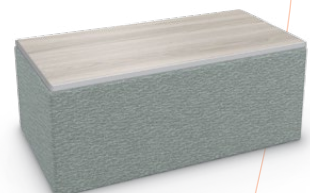

VHO Rectangular Table - High
1400HT • 18"H × 41.5"W × 20.8"D