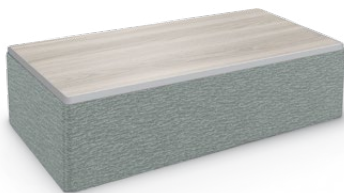

VHO Rectangular Table - Short
1400ST • 12"H × 41.5"W × 20.8"D