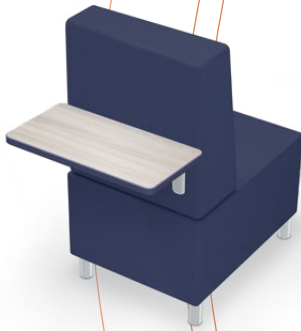

[VIEW ONLINE](#)

Orbit® Media Space Soft Seating

Orbit Chair
1000CHBT
42.5"H x 22.5"W x 29.5"D

Orbit Loveseat
2000CHBT
42.5"H x 45"W x 29.5"D

Orbit 45° Wedge
4000CHBT
42.5"H x 52.5"W x 29.5"D

Orbit Chair + 29" Shelf
1000CHBTS-29
42.5"H x 22.5"W x 41.8"D