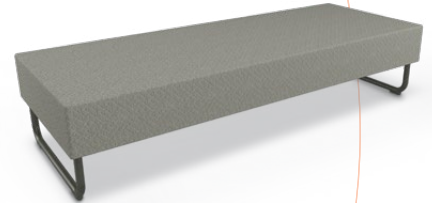

VIEW ONLINE

Akt Lounge Soft Seating

Akt Lounge Single Bench

AK-BN-292918
17"H x 29.5"W x 29.5"D

Akt Lounge Loveseat Bench

AK-BN-295418
17"H x 54"W x 29.5"D

Akt Lounge Sofa Bench

AK-BN-297818
17"H x 78"W x 29.5"D