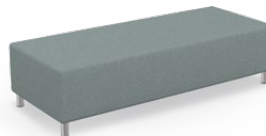

Triple Bench
2500B
18.5"H x 68.5"W x 29.5"D