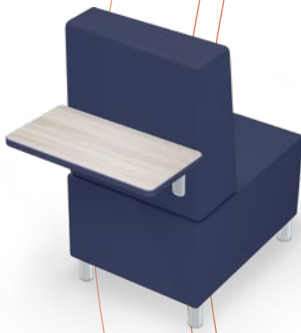

[VIEW ONLINE](#)

Orbit® Media Space Soft Seating

Orbit Chair
1000CHBT
42.5"H x 22.5"W x 29.5"D

Orbit Loveseat
2000CHBT
42.5"H x 45"W x 29.5"D

Orbit 45° Wedge
4000CHBT
42.5"H x 52.5"W x 29.5"D

Orbit Chair + 29" Shelf
1000CHBTS-29
42.5"H x 22.5"W x 41.8"D