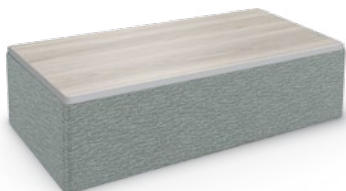

VHO Rectangular Table - Short
1400ST • 12"H × 41.5"W × 20.8"D