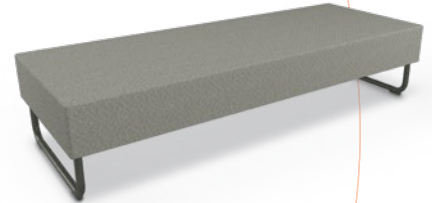

VIEW ONLINE

Akt Lounge Soft Seating

Akt Lounge Single Bench

AK-BN-292918
17"H x 29.5"W x 29.5"D

Akt Lounge Loveseat Bench

AK-BN-295418
17"H x 54"W x 29.5"D

Akt Lounge Sofa Bench

AK-BN-297818
17"H x 78"W x 29.5"D