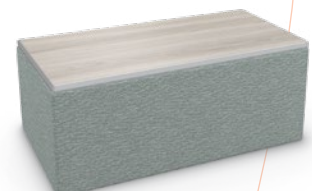

VHO Rectangular Table - High
1400HT • 18"H × 41.5"W × 20.8"D