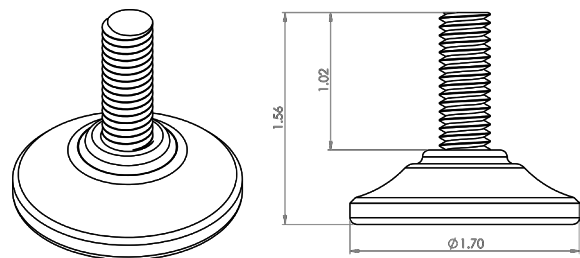

CASTER OPTION

NYLON GLIDES OPTION

29" H T-LEG:

Modeld	Description	Dimensions	Shipping Wt.
IN1T1S0ABE-XXXX-XX	Inklud Table (29"H T-Leg) - 3620 Rectangle (Casters / No Grommet)	29"H x 36"W x 20"D	76 lbs
IN1T1S0ACE-XXXX-XX	Inklud Table (29"H T-Leg) - 3624 Rectangle (Casters / No Grommet)	29"H x 36"W x 24"D	88 lbs
IN1T1S0ADE-XXXX-XX	Inklud Table (29"H T-Leg) - 3630 Rectangle (Casters / No Grommet)	29"H x 36"W x 30"D	106 lbs
IN1T1S0ABG-XXXX-XX	Inklud Table (29"H T-Leg) - 4820 Rectangle (Casters / No Grommet)	29"H x 48"W x 20"D	95 lbs
IN1T1S0ACG-XXXX-XX	Inklud Table (29"H T-Leg) - 4824 Rectangle (Casters / No Grommet)	29"H x 48"W x 24"D	111 lbs
IN1T1S0ADG-XXXX-XX	Inklud Table (29"H T-Leg) - 4830 Rectangle (Casters / No Grommet)	29"H x 48"W x 30"D	135 lbs
IN1T1S0ABJ-XXXX-XX	Inklud Table (29"H T-Leg) - 6020 Rectangle (Casters / No Grommet)	29"H x 60"W x 20"D	114 lbs
IN1T1S0ACJ-XXXX-XX	Inklud Table (29"H T-Leg) - 6024 Rectangle (Casters / No Grommet)	29"H x 60"W x 24"D	134 lbs
IN1T1S0ADJ-XXXX-XX	Inklud Table (29"H T-Leg) - 6030 Rectangle (Casters / No Grommet)	29"H x 60"W x 30"D	163 lbs
IN1T1S0ABL-XXXX-XX	Inklud Table (29"H T-Leg) - 7220 Rectangle (Casters / No Grommet)	29"H x 72"W x 20"D	133 lbs
IN1T1S0ACL-XXXX-XX	Inklud Table (29"H T-Leg) - 7224 Rectangle (Casters / No Grommet)	29"H x 72"W x 24"D	157 lbs
IN1T1S0ADL-XXXX-XX	Inklud Table (29"H T-Leg) - 7230 Rectangle (Casters / No Grommet)	29"H x 72"W x 30"D	192 lbs
IN1T0S0ABE-XXXX-XX	Inklud Table (29"H T-Leg) - 3620 Rectangle (Glides / No Grommet)	29"H x 36"W x 20"D	76 lbs
IN1T0S0ACE-XXXX-XX	Inklud Table (29"H T-Leg) - 3624 Rectangle (Glides / No Grommet)	29"H x 36"W x 24"D	89 lbs
IN1T0S0ADE-XXXX-XX	Inklud Table (29"H T-Leg) - 3630 Rectangle (Glides / No Grommet)	29"H x 36"W x 30"D	107 lbs
IN1T0S0ABG-XXXX-XX	Inklud Table (29"H T-Leg) - 4820 Rectangle (Glides / No Grommet)	29"H x 48"W x 20"D	95 lbs
IN1T0S0ACG-XXXX-XX	Inklud Table (29"H T-Leg) - 4824 Rectangle (Glides / No Grommet)	29"H x 48"W x 24"D	112 lbs
IN1T0S0ADG-XXXX-XX	Inklud Table (29"H T-Leg) - 4830 Rectangle (Glides / No Grommet)	29"H x 48"W x 30"D	135 lbs
IN1T0S0ABJ-XXXX-XX	Inklud Table (29"H T-Leg) - 6020 Rectangle (Glides / No Grommet)	29"H x 60"W x 20"D	114 lbs
IN1T0S0ACJ-XXXX-XX	Inklud Table (29"H T-Leg) - 6024 Rectangle (Glides / No Grommet)	29"H x 60"W x 24"D	135 lbs
IN1T0S0ADJ-XXXX-XX	Inklud Table (29"H T-Leg) - 6030 Rectangle (Glides / No Grommet)	29"H x 60"W x 30"D	164 lbs
IN1T0S0ABL-XXXX-XX	Inklud Table (29"H T-Leg) - 7220 Rectangle (Glides / No Grommet)	29"H x 72"W x 20"D	133 lbs
IN1T0S0ACL-XXXX-XX	Inklud Table (29"H T-Leg) - 7224 Rectangle (Glides / No Grommet)	29"H x 72"W x 24"D	157 lbs
IN1T0S0ADL-XXXX-XX	Inklud Table (29"H T-Leg) - 7230 Rectangle (Glides / No Grommet)	29"H x 72"W x 30"D	192 lbs