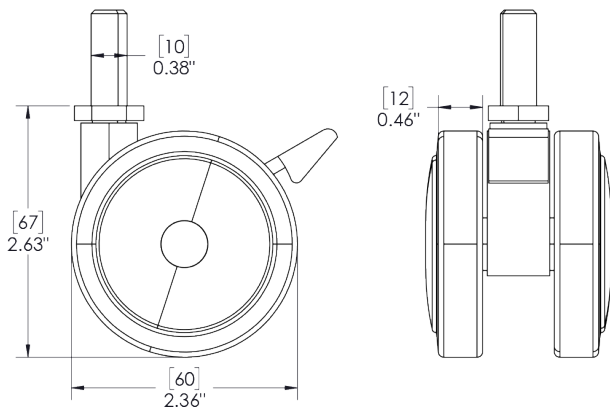

CASTER OPTION

NYLON GLIDES OPTION

29" H T-LEG:

Modeld	Description	Dimensions	Shipping Wt.
IN1T1S0ABE-XXXX-XX	Inklud Table (29"H T-Leg) - 3620 Rectangle (Casters / No Grommet)	29"H x 36"W x 20"D	76 lbs
IN1T1S0ACE-XXXX-XX	Inklud Table (29"H T-Leg) - 3624 Rectangle (Casters / No Grommet)	29"H x 36"W x 24"D	88 lbs
IN1T1S0ADE-XXXX-XX	Inklud Table (29"H T-Leg) - 3630 Rectangle (Casters / No Grommet)	29"H x 36"W x 30"D	106 lbs
IN1T1S0ABG-XXXX-XX	Inklud Table (29"H T-Leg) - 4820 Rectangle (Casters / No Grommet)	29"H x 48"W x 20"D	95 lbs
IN1T1S0ACG-XXXX-XX	Inklud Table (29"H T-Leg) - 4824 Rectangle (Casters / No Grommet)	29"H x 48"W x 24"D	111 lbs
IN1T1S0ADG-XXXX-XX	Inklud Table (29"H T-Leg) - 4830 Rectangle (Casters / No Grommet)	29"H x 48"W x 30"D	135 lbs
IN1T1S0ABJ-XXXX-XX	Inklud Table (29"H T-Leg) - 6020 Rectangle (Casters / No Grommet)	29"H x 60"W x 20"D	114 lbs
IN1T1S0ACJ-XXXX-XX	Inklud Table (29"H T-Leg) - 6024 Rectangle (Casters / No Grommet)	29"H x 60"W x 24"D	134 lbs
IN1T1S0ADJ-XXXX-XX	Inklud Table (29"H T-Leg) - 6030 Rectangle (Casters / No Grommet)	29"H x 60"W x 30"D	163 lbs
IN1T1S0ABL-XXXX-XX	Inklud Table (29"H T-Leg) - 7220 Rectangle (Casters / No Grommet)	29"H x 72"W x 20"D	133 lbs
IN1T1S0ACL-XXXX-XX	Inklud Table (29"H T-Leg) - 7224 Rectangle (Casters / No Grommet)	29"H x 72"W x 24"D	157 lbs
IN1T1S0ADL-XXXX-XX	Inklud Table (29"H T-Leg) - 7230 Rectangle (Casters / No Grommet)	29"H x 72"W x 30"D	192 lbs
IN1T0S0ABE-XXXX-XX	Inklud Table (29"H T-Leg) - 3620 Rectangle (Glides / No Grommet)	29"H x 36"W x 20"D	76 lbs
IN1T0S0ACE-XXXX-XX	Inklud Table (29"H T-Leg) - 3624 Rectangle (Glides / No Grommet)	29"H x 36"W x 24"D	89 lbs
IN1T0S0ADE-XXXX-XX	Inklud Table (29"H T-Leg) - 3630 Rectangle (Glides / No Grommet)	29"H x 36"W x 30"D	107 lbs
IN1T0S0ABG-XXXX-XX	Inklud Table (29"H T-Leg) - 4820 Rectangle (Glides / No Grommet)	29"H x 48"W x 20"D	95 lbs
IN1T0S0ACG-XXXX-XX	Inklud Table (29"H T-Leg) - 4824 Rectangle (Glides / No Grommet)	29"H x 48"W x 24"D	112 lbs
IN1T0S0ADG-XXXX-XX	Inklud Table (29"H T-Leg) - 4830 Rectangle (Glides / No Grommet)	29"H x 48"W x 30"D	135 lbs
IN1T0S0ABJ-XXXX-XX	Inklud Table (29"H T-Leg) - 6020 Rectangle (Glides / No Grommet)	29"H x 60"W x 20"D	114 lbs
IN1T0S0ACJ-XXXX-XX	Inklud Table (29"H T-Leg) - 6024 Rectangle (Glides / No Grommet)	29"H x 60"W x 24"D	135 lbs
IN1T0S0ADJ-XXXX-XX	Inklud Table (29"H T-Leg) - 6030 Rectangle (Glides / No Grommet)	29"H x 60"W x 30"D	164 lbs
IN1T0S0ABL-XXXX-XX	Inklud Table (29"H T-Leg) - 7220 Rectangle (Glides / No Grommet)	29"H x 72"W x 20"D	133 lbs
IN1T0S0ACL-XXXX-XX	Inklud Table (29"H T-Leg) - 7224 Rectangle (Glides / No Grommet)	29"H x 72"W x 24"D	157 lbs
IN1T0S0ADL-XXXX-XX	Inklud Table (29"H T-Leg) - 7230 Rectangle (Glides / No Grommet)	29"H x 72"W x 30"D	192 lbs